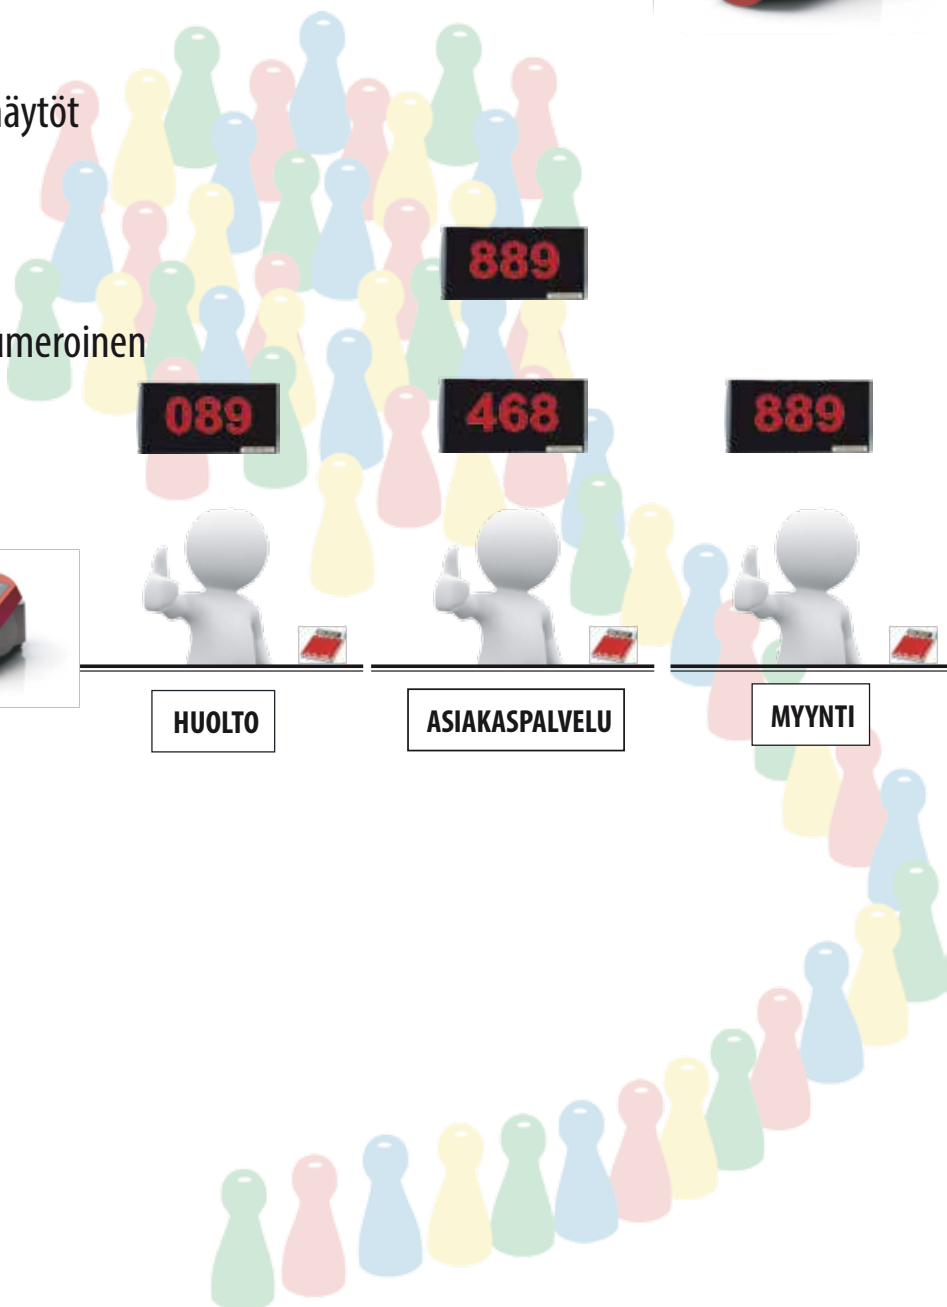

VAIHTOEHTO 6

Yksi päänäyttö ja 3-numeroiset näytöt

Sisältää:

1 x T.O.M touch EU Kit paketti 3

3 x T.O.M touch näyttötaulu 3-numeroinen

+ 7m kaapelia

2 x T.O.M touch terminaali

3 x T.O.M touch kytkentäkotelo

+ 7m kaapeli