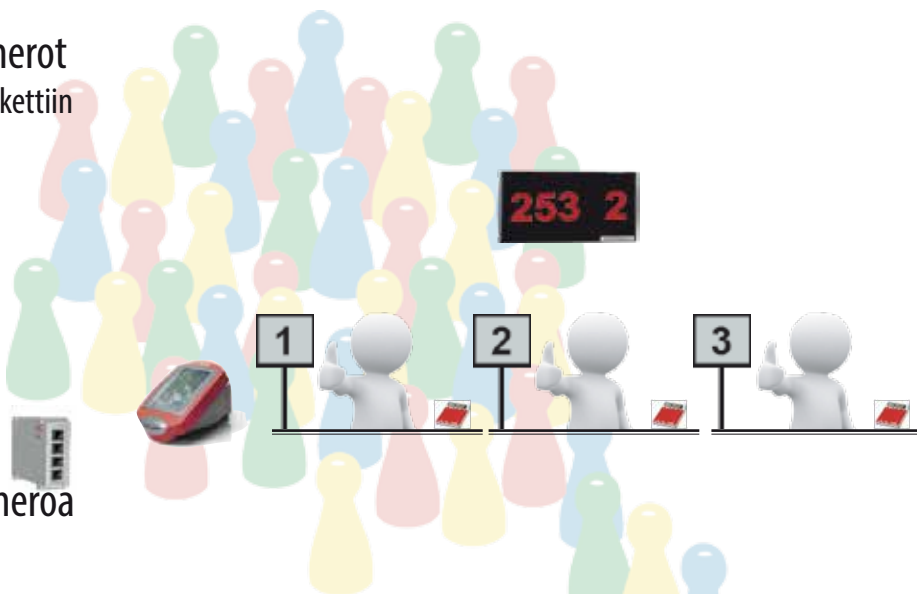

## YKSI JONO, 3 PALVELUPISTETTÄ

### VAIHTOEHTO 4

Yksi päänäyttö ja palvelupistenumerot  
HUOM! Palvelupistenumerot eivät sisälly pakettiin

Sisältää:

- 1 x T.O.M touch EU Kit paketti 3
- 2 x T.O.M. touch terminaali
- 3 x T.O.M touch kytkentäkotelo  
+ 7m kaapeli
- 1 x T.O.M touch päätaulu 3+1 numeroa  
+ 15 m kaapeli

### VAIHTOEHTO 5

Yksi päänäyttö, 3 numeroiset näytöt sekä  
palvelupistenumerot  
HUOM! Palvelupistenumerot eivät sisälly pakettiin

Sisältää:

- 1 x T.O.M touch EU Kit paketti 3
- 2 x T.O.M touch näyttötaulu 3-numeroinen  
+7m kaapelia
- 2 x T.O.M touch terminaali
- 3 x T.O.M touch kytkentäkotelo  
+7m kaapelia
- 1 x T.O.M touch päätaulu 3+1 numeroa  
+15 m kaapeli