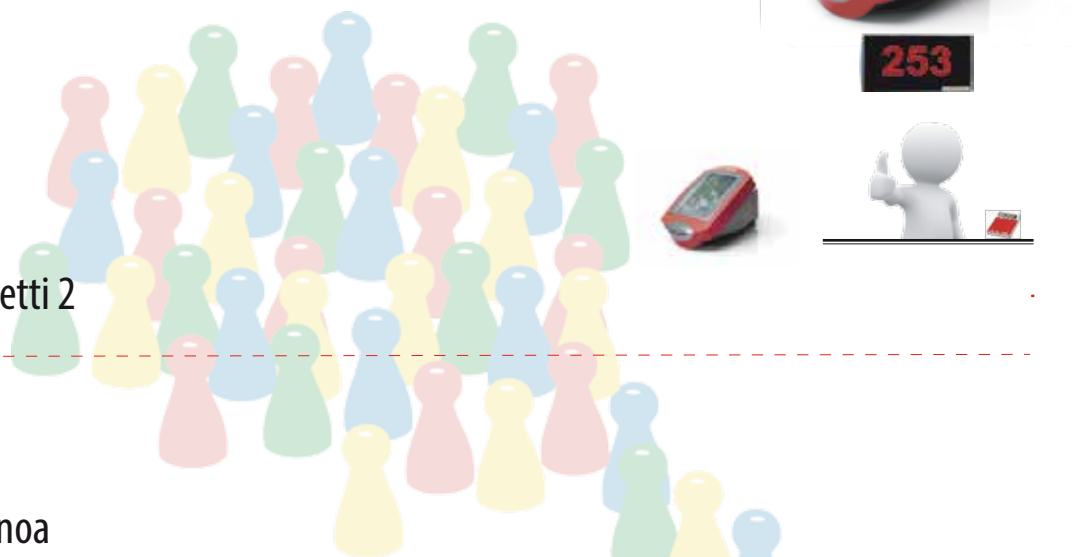

METO TURN-O-MATIC TOUCH +

VALITSE JONOJEN MÄÄRÄ TARPEESI MUKAAN

VAIHTOEHTO 1

Yksi päänäyttö, yksi jono

Sisältää:

1 x T.O.M touch EU Kit paketti 2

VAIHTOEHTO 2

Kaksi päänäyttöä, kaksi jonoa

Sisältää:

1 x T.O.M touch EU Kit paketti 2

1 x T.O.M touch laajennuspaketti