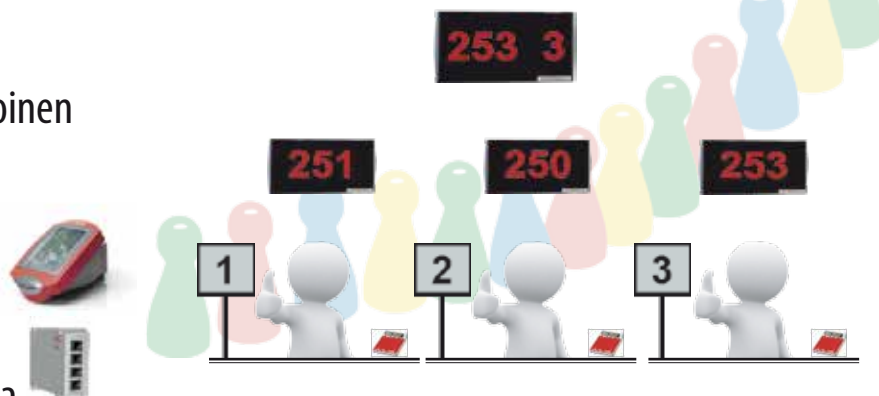

### VAIHTOEHTO 4

Yksi päänäyttö ja palvelupistenumerot  
HUOM! Palvelupistenumerot eivät sisälly pakettiin

Sisältää:

- 1 x T.O.M touch EU Kit paketti 3
- 2 x T.O.M. touch terminaali
- 3 x T.O.M touch kytkentäkotelo  
+ 7m kaapeli
- 1 x T.O.M touch päätaulu 3+1 numeroa  
+ 15 m kaapeli

### VAIHTOEHTO 5

Yksi päänäyttö, 3 numeroiset näytöt sekä  
palvelupistenumerot  
HUOM! Palvelupistenumerot eivät sisälly pakettiin

Sisältää:

- 1 x T.O.M touch EU Kit paketti 3
- 2 x T.O.M touch näyttötaulu 3-numeroinen  
+7m kaapelia
- 2 x T.O.M touch terminaali
- 3 x T.O.M touch kytkentäkotelo  
+7m kaapelia
- 1 x T.O.M touch päätaulu 3+1 numeroa  
+15 m kaapeli