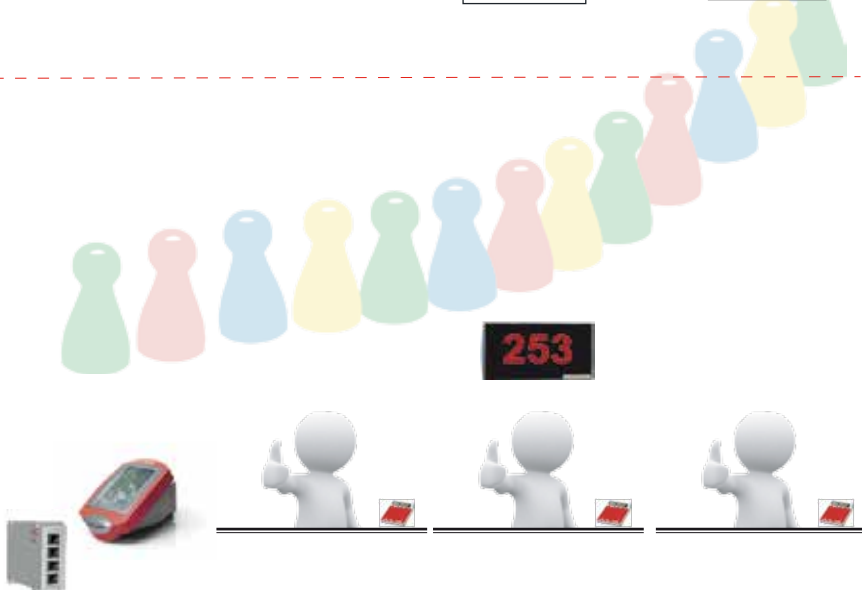

### VAIHTOEHTO 3

Yksi päänäyttö, 3 painonappia

Sisältää:

1 x T.O.M touch EU Kit paketti 3

2 x T.O.M touch terminaali

3 x T.O.M touch kytkentäkotelo

+7m kaapeli

Ota yhteyttä, niin kerromme Sinulle lisää!